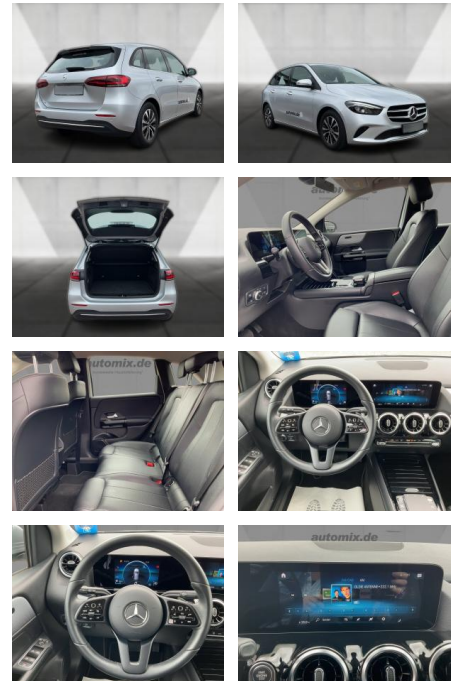

WA00-30429 **Angebotsnr.:**

Erstzulassung:	Kilometer:	Farbe:	Leistung:	Kraftstoffart:
01.07.2022	49.706	Silber	85 kW / 116 PS	Diesel

PREIS
29.410 €

FINANZIERUNGSBEISPIEL
Laufzeit: 72 Monate Anzahlung: 25 %
Basis-Finanzierung:* Mtl. Rate:
Zielraten-Finanzierung:** **168 €**

Multimedia

- Radio
- Navigation mit Bildschirm
- MP3 Anschluss

Komfort

- Zentralverriegelung
- Bordcomputer

Interieur

- Multifunktionslenkrad
- el. Fensterheber
- Sitzheizung

Exterieur

- Leichtmetallfelgen
- metallic