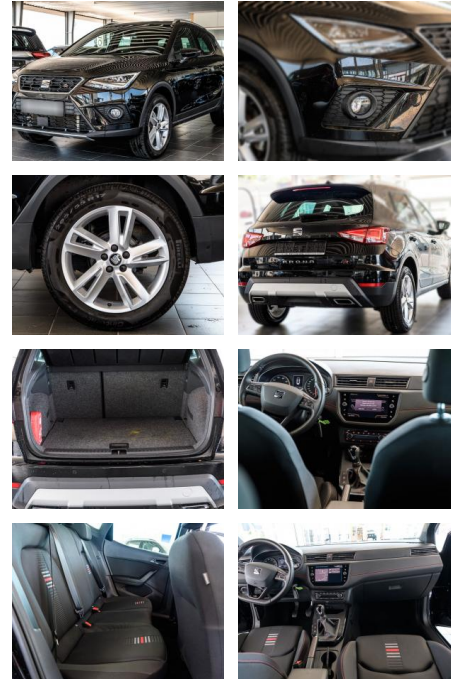

Seat Arona FR 1.5 +Navi +PDC +SHZ +USB +LED

AS86-"OCH"1501176181

Erstzulassung:	Kilometer:	Farbe:	Leistung:	Kraftstoffart:
15.10.2018	43.336	Diverse	110 kW / 150 PS	Benzin

PREIS	FINANZIERUNGSBEISPIEL	
19.430 €	Laufzeit: 72 Monate	Anzahlung: 25 %
	Basis-Finanzierung:**	Mtl. Rate:
	Zielraten-Finanzierung:**	1111 €

Ausstattung

Sicherheit

- Müdigkeitswarnsystem
- Notbremsassistent
- Reifendruckkontrollsystem

Multimedia

- USB
- Sprachsteuerung
- Touchscreen

Komfort

- Berganfahrassistent
- Lederlenkrad
- Keyless Entry

Weiteres

- Start Stop Automatik
- Connectivity-Paket Plus
- Metallic-Lackierung
- Scheinwerfer LED
- Seitenscheiben hinten und Heckscheibe

***Weitere Ausstattung:3. Bremsleuchte**

- Airbag Beifahrerseite abschaltbar
- Airbag Fahrer-/Beifahrerseite
- Ambiente-Beleuchtung LED
- Antriebs-Schlupfregelung (ASR)
- Armaturentafel Leder-Optik
- Außenspiegel Dachfarbe
- Außentemperaturanzeige
- Bordcomputer
- Bremsassistent
- Chromleisten an Seitenfenstern
- Dachhimmel schwarz
- Dachreling
- Einparkhilfe hinten
- Einschaltautomatik für Fahrlicht
- Elektr. Bremskraftverteilung
- Elektron. Querdifferentialsperre (XDS)
- Fahrassistenten-System: Berganfahr-Assistent (Hill-Holder)
- Fahrassistenten-System: Fahrprofilwahl (SEAT Drive Profile)