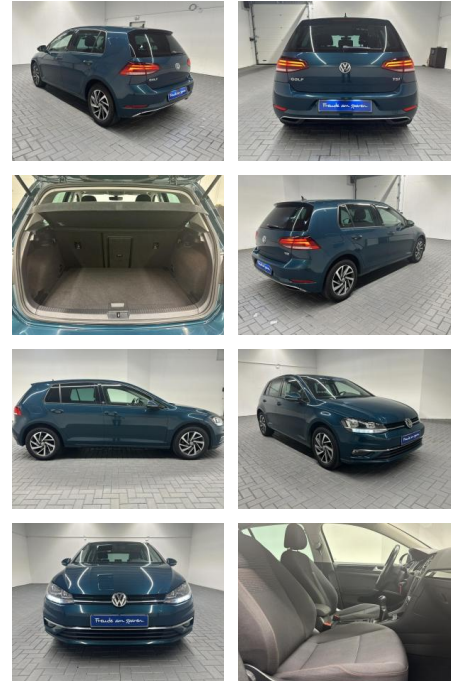

Volkswagen Golf VII Sound Navi/SHZ/ACC/DAB/PDC

AM35-26399 **Angebotsnr.:**

Erstzulassung:	Kilometer:	Farbe:	Leistung:	Kraftstoffart:
11.10.2017	65.000		81 kW / 110 PS	Benzin

PREIS
19.470 €

FINANZIERUNGSBEISPIEL