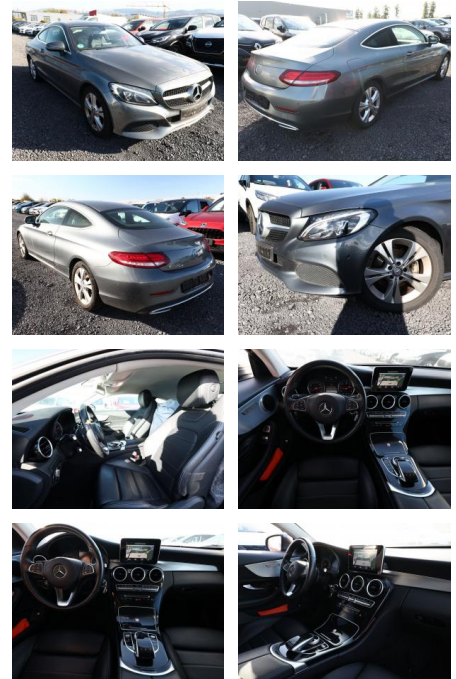

Mercedes-Benz C 220 d 170 Aut. LED Nav ParkAs Le...

AT27-GW-ABO... Angebotsnr.:

Erstzulassung:	Kilometer:	Farbe:	Leistung:	Kraftstoffart:
14.07.2017	64.697		125 kW / 170 PS	Diesel

PREIS 25.900 €	FINANZIERUNGSBEISPIEL		* Basisfinanzierung: Anzahlung: 6.475 Euro, Laufzeit: 72 Monate, Nettodarlehen: 19.425 Euro, Gesamtbetrag: 27.532 Euro, Zinssätze: 2.77% Sollz. (gebunden), 2.8% eff. ** Zielratenfinanzierung: Anzahlung: 6.475 Euro, Laufzeit: 72 Monate, Nettodarlehen: 19.425 Euro, Zielrate: 12.950 Euro, Gesamtbetrag: 28.166 Euro, Zinssätze: 2.77% Sollz. (gebunden), 2.8% eff., Vermittlung für: Santander Consumer Bank Repräsentatives Beispiel gem. § 17 Abs. 4 PAngV. Diese Finanzierungsangebote sind Beispiele. Gerne ermitteln wir für Sie Ihr individuelles Angebot.
	Laufzeit: 72 Monate	Anzahlung: 25 %	
	Basis-Finanzierung:**	Mtl. Rate:	
	Zielraten-Finanzierung:**	148 €	

Ausstattung

Sicherheit

- PDC Park Distance Control hinten
- Anti-Blockiersystem ABS
- Antischlupfregelung ASC+T
- elektronische Stabilitätskontrolle (ESP / DSP)
- Servolenkung
- Regensensor
- Wegfahrsperre
- Kindersitzbefestigung
- PDC Park Distance Control vorne

Multimedia

- Radio
- el. Sitzverstellung
- Navigation mit Bildschirm

Komfort

- Zentralverriegelung
- Bordcomputer

Interieur

- Multifunktionslenkrad
- el. Fensterheber
- Sitzheizung

Exterieur

- Leichtmetallfelgen
- metallic

- Navigationsmodul Garmin MAP Pilot
- Spiegel-Paket (Außen-/Innenspiegel mit Abblendaautomatik / Außenspiegel elektr. anklappbar)
- Sitzbezug / Polsterung: Ledernachbildung Artico
- Außenspiegel mit Totwinkel-Assistent
- Sitzheizung vorn
- Innenausstattung: Zierteile Aluminium
- LM-Felgen 7x17 (5-Doppelspeichen) (LM-Felgen)
- Scheibenwaschanlage beheizt
- Innenraumlicht-Paket
- Touchpad mit Drehknopf (Mittelkonsole)
- Audiosystem Audio 20 (mit Farbdisplay)
- Ablage-Paket
- Scheibenwischer mit Regensensor
- Ambientebeleuchtung
- Getränkehalter
- Mittelarmlehne hinten (Durchlademöglichkeit)