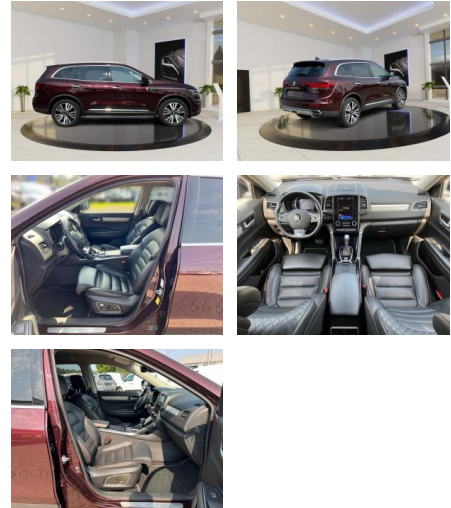

## Renault Koleos TCe 160 EDC Initiale Paris

AB93-362609 **Angebotsnr.:**

Erstzulassung:	Kilometer:	Farbe:	Leistung:	Kraftstoffart:
30.11.2021	40.610		116 kW / 158 PS	Benzin

**PREIS**  
**28.800 €**

### Multimedia

- Radio
- el. Sitzverstellung
- Navigation mit Bildschirm
- MP3 Anschluss
- Bluetooth