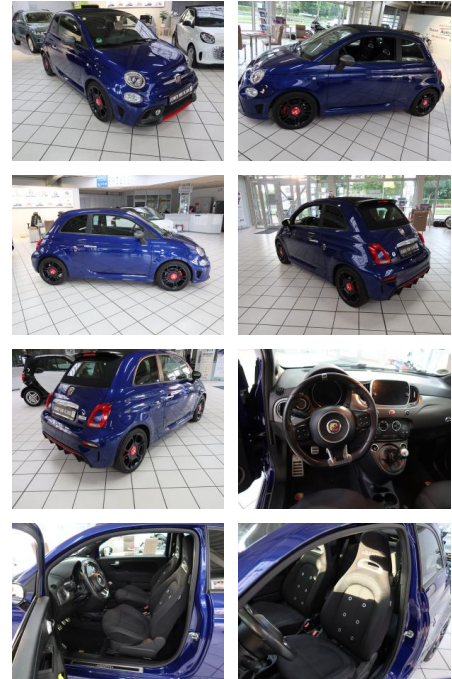

Abarth 500C 1.4 T-Jet 16V 595C Pista *PDC*KLIMA*...

AW19-0JA5322 Angebotsnr.:

Erstzulassung:	Kilometer:	Farbe:	Leistung:	Kraftstoffart:
27.09.2018	30.000	Blau	118 kW / 160 PS	Benzin

PREIS	FINANZIERUNGSBEISPIEL	
17.670 €	Laufzeit: 72 Monate	Anzahlung: 25 %
	Basis-Finanzierung:**	Mtl. Rate:
	Zielraten-Finanzierung:**	101 €