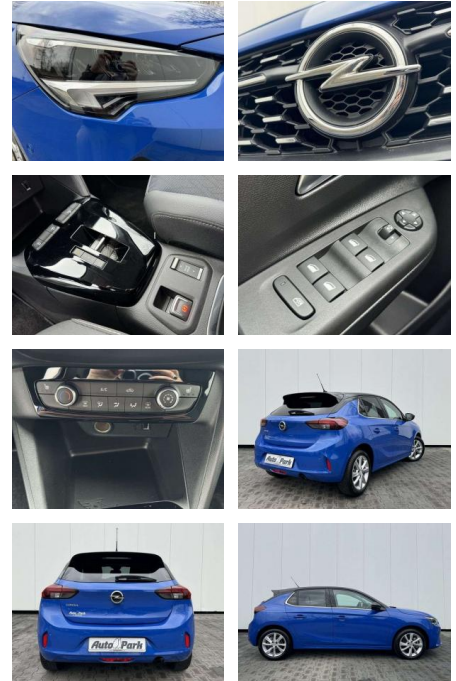

Opel Corsa Corsa 1.2 Turbo Aut. Elegance

AP08-310121 **Angebotsnr.:**

Erstzulassung:	Kilometer:	Farbe:	Leistung:	Kraftstoffart:	Verbr. komb.	CO2-Emission	CO2-Klasse (WLTP)
01.12.2022	26.950	Blau	74 kW / 101 PS	Benzin	5,6 l/100km	127 g/km	D

- Anti-Blockiersystem ABS

Multimedia

- Radio

Weiteres

- volldigitales Kombiinstrument
- Touchscreen Display LED-Scheinwerfer
- Adaptives Bremslicht Fernlichtassistent
- 16" Leichtmetallfelgen Klimaanlage Sitz:
- Sitzheizung vorn Einparkhilfe vorn und hinten
- Geschwindigkeitsregler Spur- und Spurhalte-Assistent
- Multifunktions-Lederlenkrad Radio:
- Multimedia Radio mit 7"- Touchscr
- Radiozubehör: DAB-Tuner (DAB+fähig)
- Innenspiegel automatisch abblendbar
- Außenspiegel elek. verstellb. u. beh.(2) Toter-Winkel-Warner
- Getriebe: 8-Stufen-Automatikgetriebe