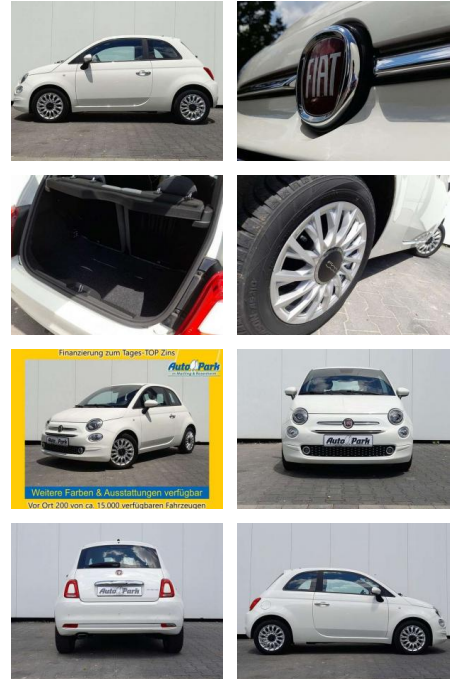

AP08-310470 Angebotsnr.:

Erstzulassung:	Kilometer:	Farbe:	Leistung:	Kraftstoffart:	Verbr. komb.	CO2-Emission	CO2-Klasse (WLTP)
01.12.2020	28.000	Weiß	52 kW / 71 PS	Benzin	5,3 l/100km	119 g/km	D

PREIS
13.030 €