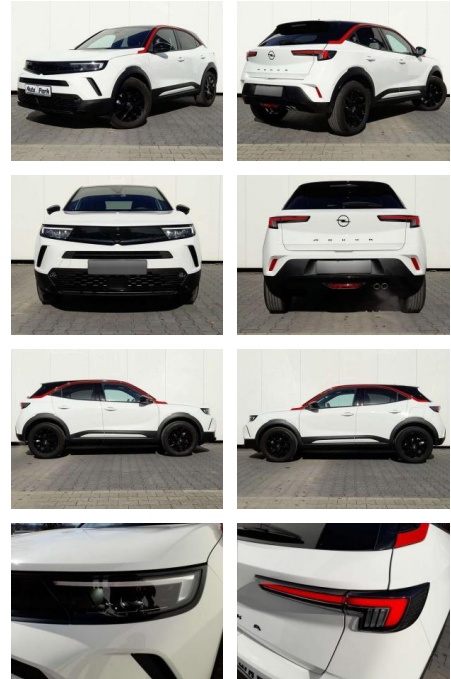

## Opel Mokka Mokka 1.2 Turbo Aut. GS

AP08-310155 **Angebotsnr.:**

Erstzulassung:	Kilometer:	Farbe:	Leistung:	Kraftstoffart:	Verbr. komb.	CO2-Emission	CO2-Klasse (WLTP)
01.06.2022	11.300	Weiß	96 kW / 131 PS	Benzin	5,9 l/100km	134 g/km	D