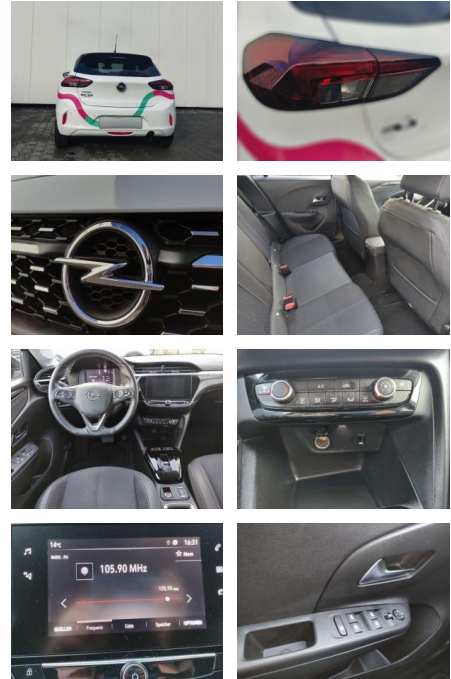

Opel Corsa Corsa 1.2 Turbo Aut. Elegance

AP08-310126 **Angebotsnr.:**

Erstzulassung:	Kilometer:	Farbe:	Leistung:	Kraftstoffart:	Verbr. komb.	CO2-Emission	CO2-Klasse (WLTP)
01.09.2022	14.150	Weiß	74 kW / 101 PS	Benzin	5,6 l/100km	127 g/km	D

- Anti-Blockiersystem ABS

Multimedia

- Radio

Weiteres

- volldigitales Kombiinstrument
- Touchscreen Display LED-Scheinwerfer
- Adaptives Bremslicht Fernlichtassistent
- 16" Leichtmetallfelgen Klimaanlage Sitz:
- Sitzheizung vorn Einparkhilfe vorn und hinten
- Geschwindigkeitsregler Spur- und Spurhalte-Assistent
- Multifunktions-Lederlenkrad Radio:
- Multimedia Radio mit 7"- Touchscr
- Radiozubehör: DAB-Tuner (DAB+fähig)
- Innenspiegel automatisch abblendbar
- Außenspiegel elek. verstellb. u. beh.(2) Toter-Winkel-Warner
- Getriebe: 8-Stufen-Automatikgetriebe