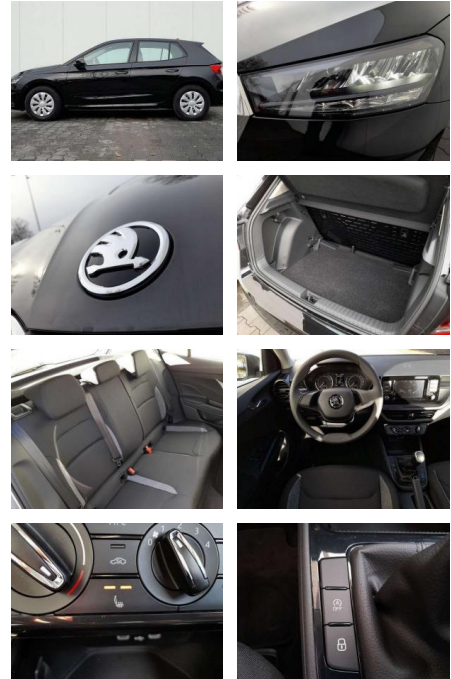

Erstzulassung:	Kilometer:	Farbe:	Leistung:	Kraftstoffart:	Verbr. komb.	CO2-Emission	CO2-Klasse (WLTP)
01.04.2023	6.500	Schwarz	48 kW / 65 PS	Benzin	5,1 l/100km	116 g/km	D

PREIS
18.180 €

FINANZIERUNGSBEISPIEL