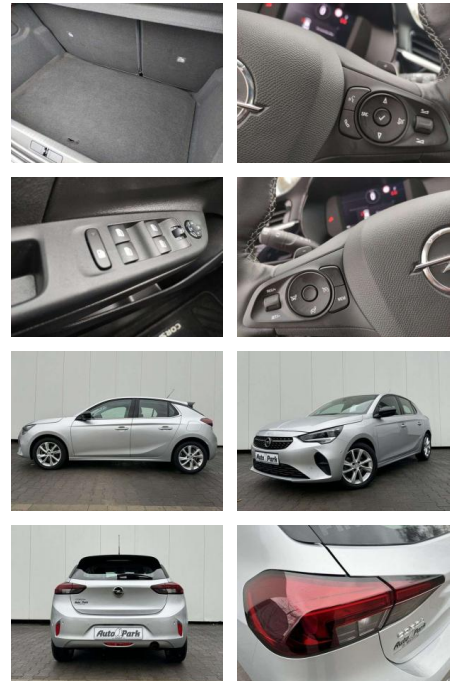

Opel Corsa Corsa 1.2 Turbo Aut. Elegance

AP08-310697 **Angebotsnr.:**

Erstzulassung:	Kilometer:	Farbe:	Leistung:	Kraftstoffart:	Verbr. komb.	CO2-Emission	CO2-Klasse (WLTP)
01.01.2023	4.900	Silber	74 kW / 101 PS	Benzin	5,6 l/100km	127 g/km	D

- Anti-Blockiersystem ABS

Multimedia

- Radio

Weiteres

- volldigitales Kombiinstrument
- Touchscreen Display LED-Scheinwerfer
- Adaptives Bremslicht Fernlichtassistent
- 16" Leichtmetallfelgen Klimaanlage Sitz:
- Sitzheizung vorn Einparkhilfe vorn und hinten
- Geschwindigkeitsregler Spur- und Spurhalte-Assistent
- Multifunktions-Lederlenkrad Radio:
- Multimedia Radio mit 7"- Touchscr
- Radiozubehör: DAB-Tuner (DAB+fähig)
- Innenspiegel automatisch abblendbar
- Außenspiegel elek. verstellb. u. beh.(2) Toter-Winkel-Warner
- Getriebe: 8-Stufen-Automatikgetriebe