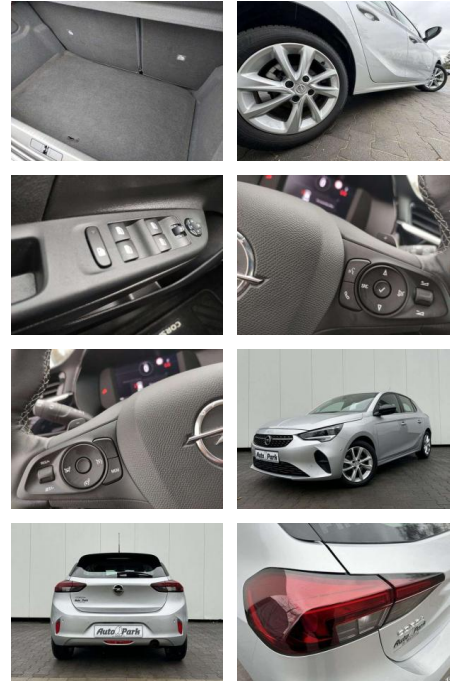

## Opel Corsa Corsa 1.2 Turbo Aut. Elegance

AP08-310740 **Angebotsnr.:**

Erstzulassung:	Kilometer:	Farbe:	Leistung:	Kraftstoffart:	Verbr. komb.	CO2-Emission	CO2-Klasse (WLTP)
01.01.2023	17.900	Silber	74 kW / 101 PS	Benzin	5,6 l/100km	127 g/km	D