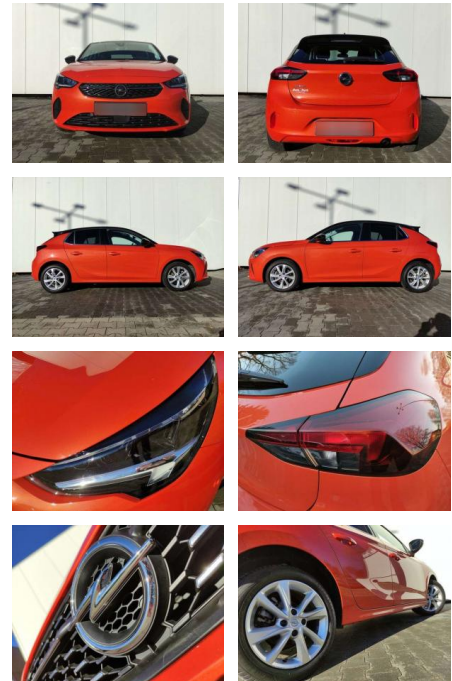

Opel Corsa Corsa 1.2 Turbo Aut. Elegance

AP08-310742 Angebotsnr.:

Erstzulassung:	Kilometer:	Farbe:	Leistung:	Kraftstoffart:	Verbr. komb.	CO2-Emission	CO2-Klasse (WLTP)
01.02.2023	11.000		74 kW / 101 PS	Benzin	5,6 l/100km	127 g/km	D