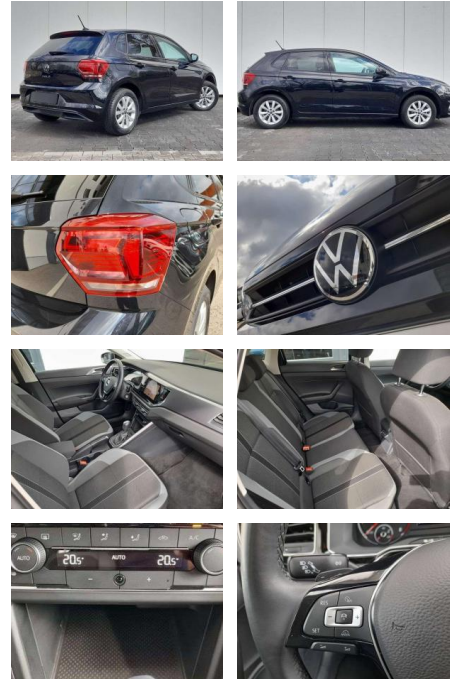

## Volkswagen Polo Polo 1.0 TSI DSG OPF Highline

AP08-310319 Angebotsnr.:

Erstzulassung:	Kilometer:	Farbe:	Leistung:	Kraftstoffart:	Verbr. komb.	CO2-Emission	CO2-Klasse (WLTP)
01.06.2021	59.000	Schwarz	70 kW / 95 PS	Benzin	4,7 l/100km	108 g/km	C