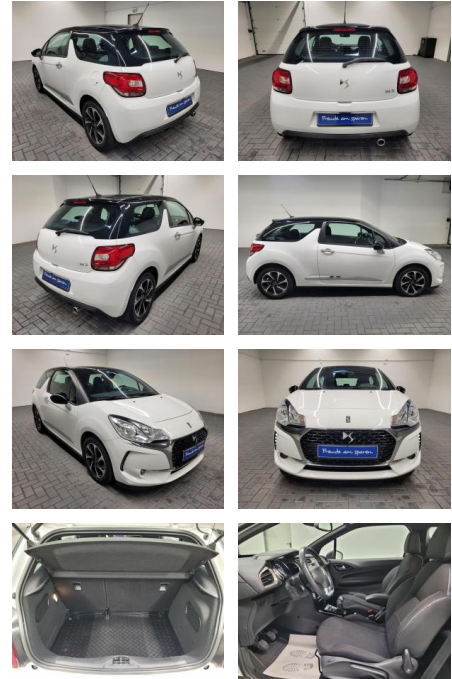

AM35-26210 Angebotsnr.:

Erstzulassung:	Kilometer:	Farbe:	Leistung:	Kraftstoffart:
16.05.2017	85.980		81 kW / 110 PS	Benzin

PREIS
14.630 €

FINANZIERUNGSBEISPIEL

Laufzeit: 72 Monate Anzahlung: 25 %
Basis-Finanzierung:* Mtl. Rate:
Zielraten-Finanzierung:** Mtl. Rate: **84 €**