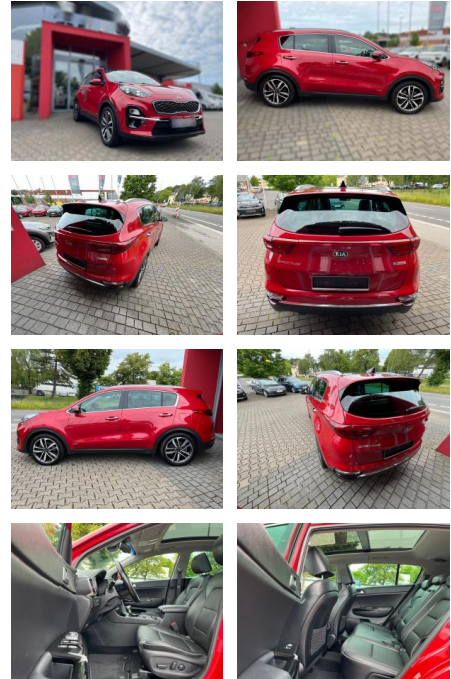

Ihr Ansprechpartner

Herr Nikolai Kidrowski
E-Mail: Info@your-next-car.de
Telefon: 0174 1533485

Your-Next-Car GmbH
An der Mühle 6 - 26842 Ostrhauderfehn - Tel.: 0174 / 1533485

Kia Sportage Spirit 4WD

AB1A-395392845 **Angebotsnr.:**