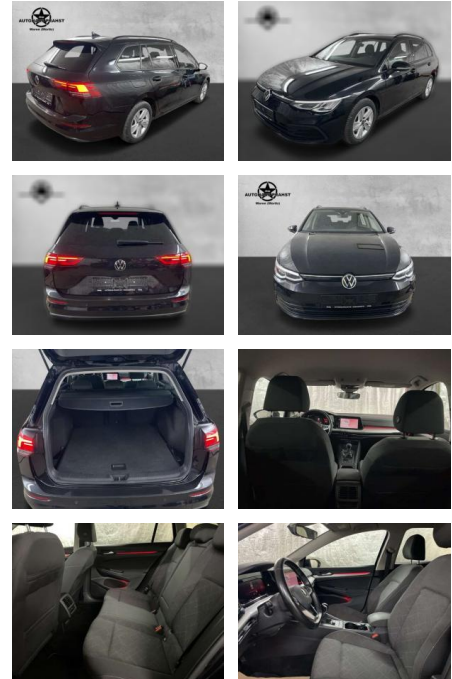

Volkswagen Golf VIII 2.0TDI Navi LED Sitzh.

AP38-0480310 Angebotsnr.:

Erstzulassung:	Kilometer:	Farbe:	Leistung:	Kraftstoffart:	Verbr. komb.	CO2-Emission	CO2-Klasse (WLTP)
01.04.2021	74.600	Schwarz	85 kW / 116 PS	Benzin	4,6 l/100km	120 g/km	D