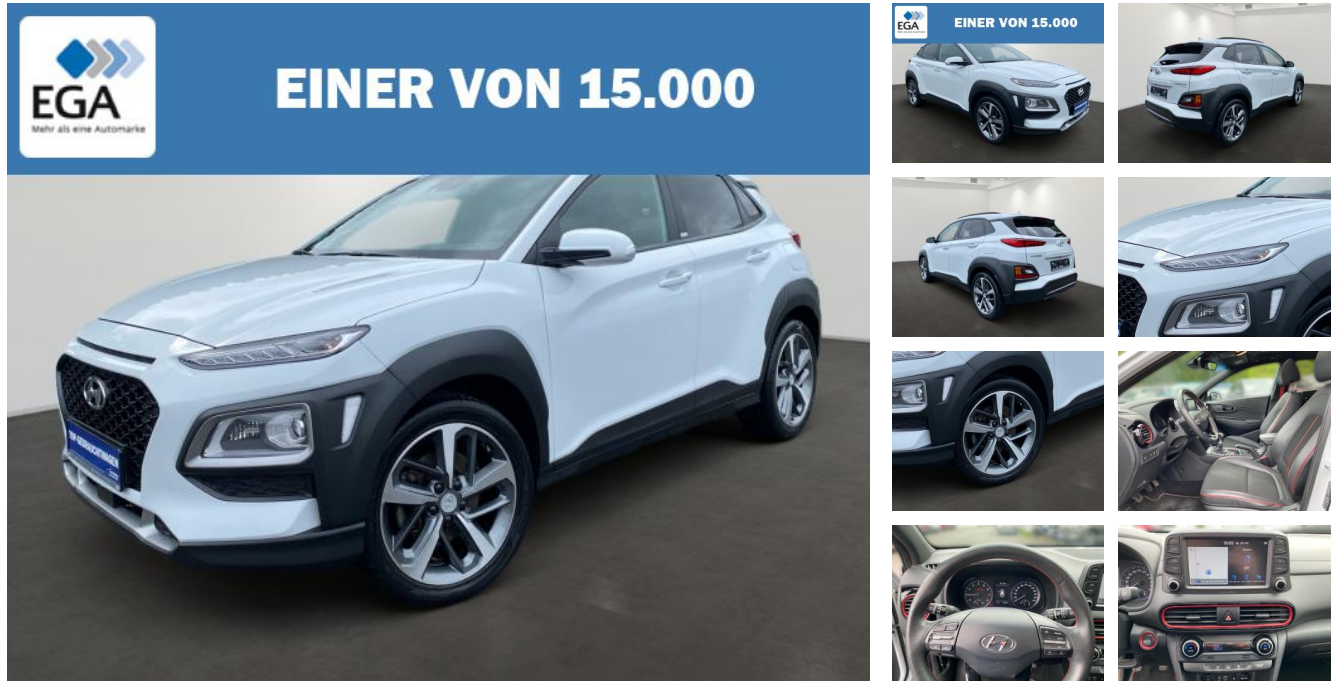

## Hyundai Kona 1.0 T-GDI Advantage+ 2WD (EURO 6d-T...

BR01-MD\_531206gebotsnr.:

Erstzulassung:	Kilometer:	Farbe:	Leistung:	Kraftstoffart:
20.08.2020	72.200		88 kW / 120 PS	Benzin

PREIS	FINANZIERUNGSBEISPIEL	
17.670 €	Laufzeit: 72 Monate	Anzahlung: 25 %
	Basis-Finanzierung:**	Mtl. Rate:
	Zielraten-Finanzierung:**	101 €

\* Basisfinanzierung: Anzahlung: 4.418 Euro, Laufzeit: 72 Monate, Nettodarlehen: 13.253 Euro, Gesamtbetrag: 18.784 Euro, Zinssätze: 2.77% Sollz. (gebunden), 2.8% eff.  
\*\* Zielratenfinanzierung: Anzahlung: 4.418 Euro, Laufzeit: 72 Monate, Nettodarlehen: 13.253 Euro, Zielrate: 8.835 Euro, Gesamtbetrag: 19.217 Euro, Zinssätze: 2.77% Sollz. (gebunden), 2.8% eff.,  
Vermittlung für: Santander Consumer Bank  
Repräsentatives Beispiel gem. § 17 Abs. 4 PAngV. Diese Finanzierungsangebote sind Beispiele. Gerne ermitteln wir für Sie Ihr individuelles Angebot.