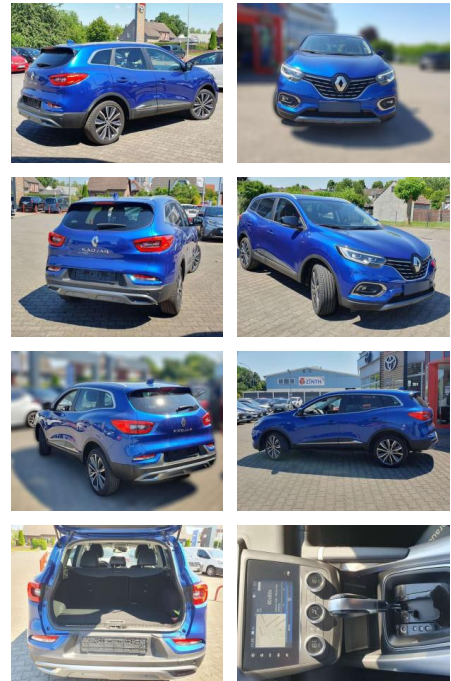

## Renault Kadjar TCE 160 EDC GPF BOSE EDITION

BG05-54\_1658Angebotsnr.:

Erstzulassung:	Kilometer:	Farbe:	Leistung:	Kraftstoffart:
01.04.2019	50.850	Stahlblau	117 kW / 159 PS	Benzin

**PREIS**  
**20.760 €**