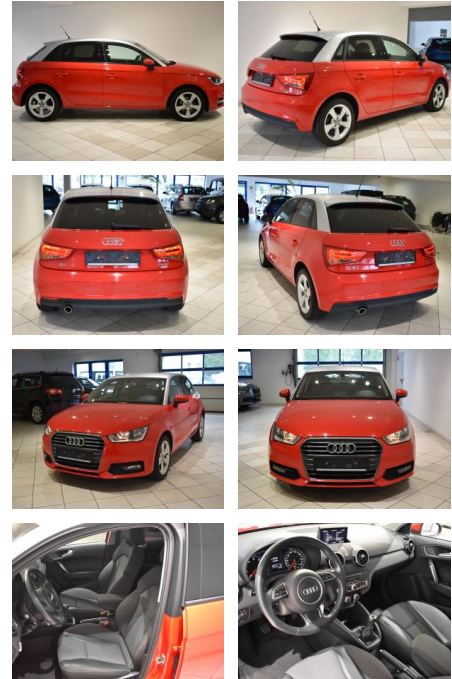

## Audi A1 Sportback 1.0TFSI SHZ GRA PDC Klima

AH44-ATS8208Angebotsnr.:

Erstzulassung:	Kilometer:	Farbe:	Leistung:	Kraftstoffart:
25.01.2019	75.788	Rot	70 kW / 95 PS	Benzin

**PREIS**  
**16.550 €**

**FINANZIERUNGSBEISPIEL**  
 Laufzeit: 72 Monate      Anzahlung: 25 %  
 Basis-Finanzierung:\*      Mtl. Rate:  
 Zielraten-Finanzierung:\*\*      Mtl. Rate: **95 €**