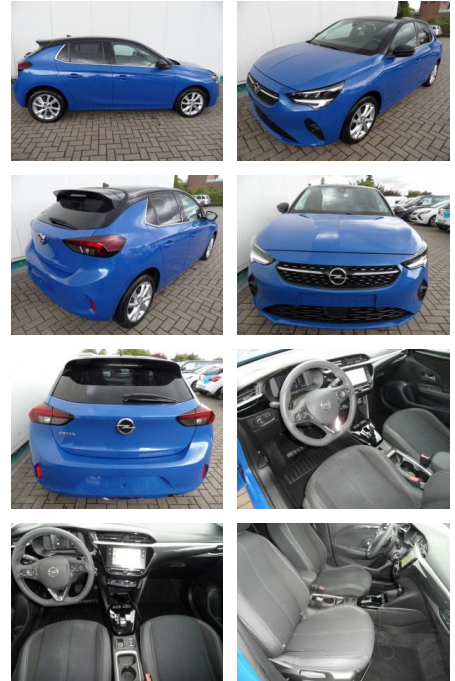

## Opel Corsa 1,2 Elegance+Sitzhzg+Kamera+LED

BA17-13548 **Angebotsnr.:**

Erstzulassung:	Kilometer:	Farbe:	Leistung:	Kraftstoffart:
15.02.2023	26.200	Diverse	74 kW / 101 PS	Benzin

**PREIS**  
**18.100 €**