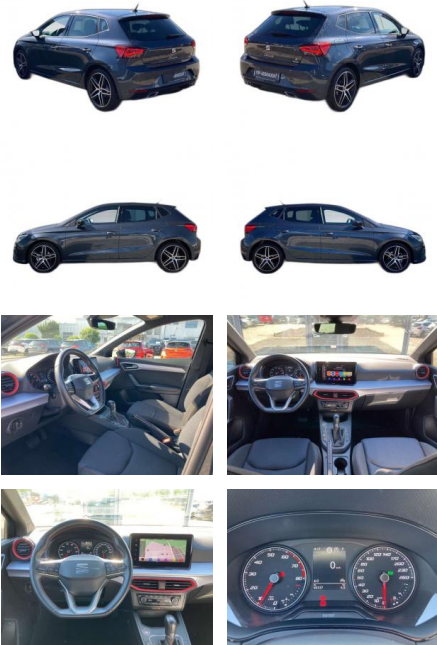

**Seat Ibiza FR 1.5 TSI DSG / ACC / NAVI / LED**

BA02-SI-2001 **Angebotsnr.:**

**Erstzulassung:** 01.04.2022    **Kilometer:** 45.400    **Farbe:** grau    **Leistung:** 110 kW / 150 PS    **Kraftstoffart:** Benzin