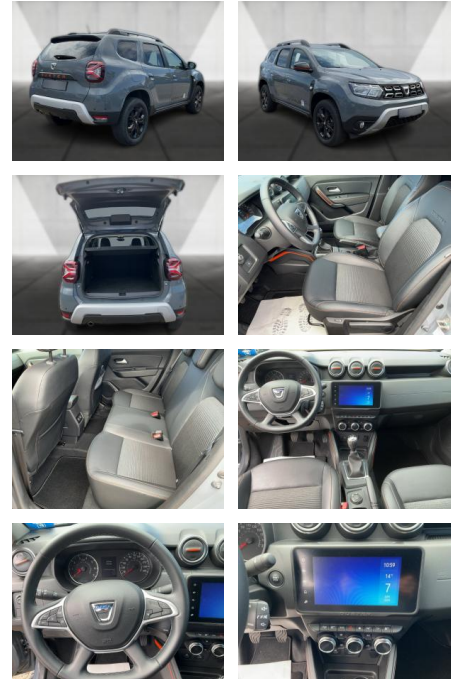

Dacia Duster II Extreme 4WD Navi. SHZ.

WA00-30244 **Angebotsnr.:**

Erstzulassung:	Kilometer:	Farbe:	Leistung:	Kraftstoffart:
01.04.2022	40.500	Grau	110 kW / 150 PS	Benzin

PREIS
22.980 €

FINANZIERUNGSBEISPIEL

Multimedia

- Radio
- Navigation mit Bildschirm
- MP3 Anschluss
- Bluetooth

Komfort

- Zentralverriegelung
- Bordcomputer

Interieur

- Multifunktionslenkrad
- el. Fensterheber
- Sitzheizung

Exterieur

- Leichtmetallfelgen
- Nebelscheinwerfer
- Dachreling