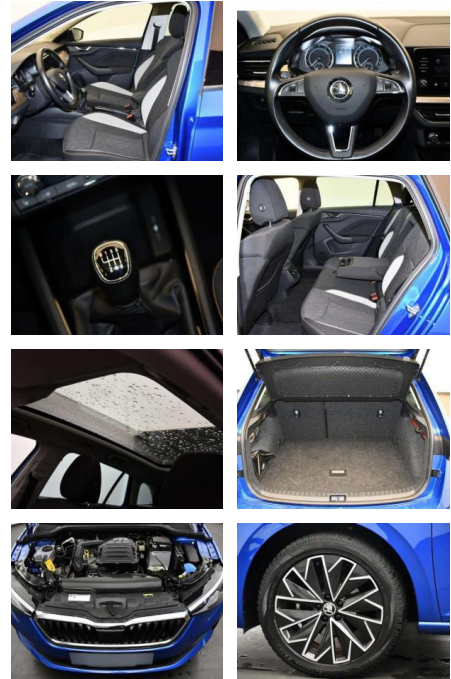

## Skoda Scala Style 1,0 TSI LED/Einparkhi.

AB85-87646 **Angebotsnr.:**

Erstzulassung:	Kilometer:	Farbe:	Leistung:	Kraftstoffart:	Verbr. komb.	CO2-Emission	CO2-Klasse (WLTP)
01.07.2020	59.500	Blau	85 kW / 116 PS	Benzin	5,1 l/100km	116 g/km	D