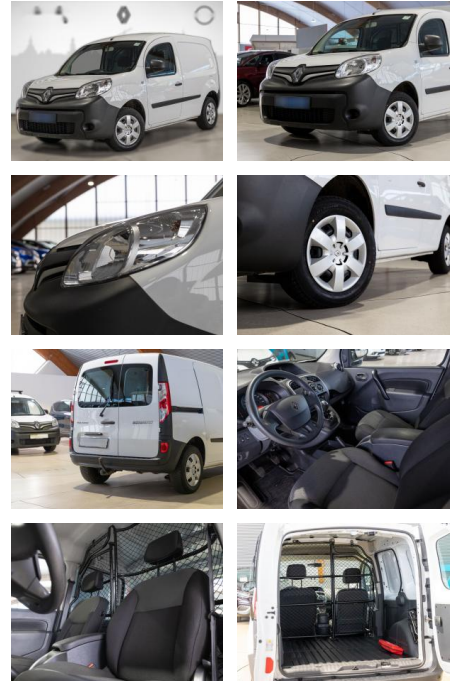

RS04-15889 **Angebotsnr.:**

| Erstzulassung: | Kilometer: | Farbe: | Leistung: | Kraftstoffart: |
|----------------|------------|---------|---------------|----------------|
| 12.06.2020 | 67.892 | Diverse | 70 kW / 95 PS | Diesel |