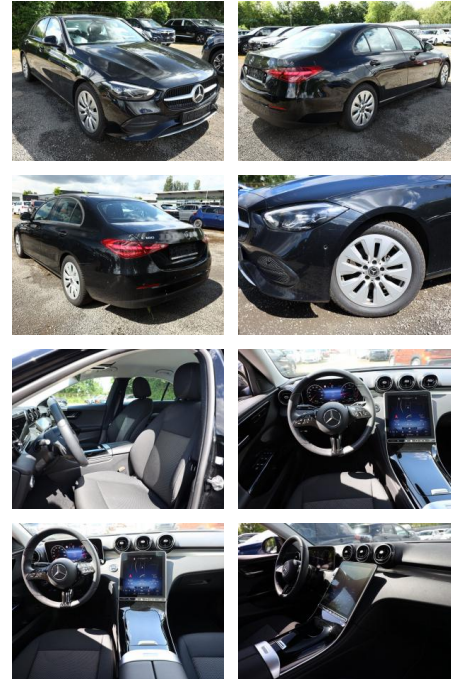

AT27-GW-ABO-116 Angebotsnr.:

Erstzulassung:	Kilometer:	Farbe:	Leistung:	Kraftstoffart:
22.02.2022	32.499		125 kW / 170 PS	Benzin

PREIS	FINANZIERUNGSBEISPIEL	
34.310 €	Laufzeit: 72 Monate	Anzahlung: 25 %
	Basis-Finanzierung:**	Mtl. Rate:
	Zielraten-Finanzierung:**	196 €

Multimedia

- Radio
- Navigation mit Bildschirm

Komfort

- Zentralverriegelung
- Bordcomputer

Interieur

- Multifunktionslenkrad

- el. Fensterheber
- Sitzheizung

Exterieur