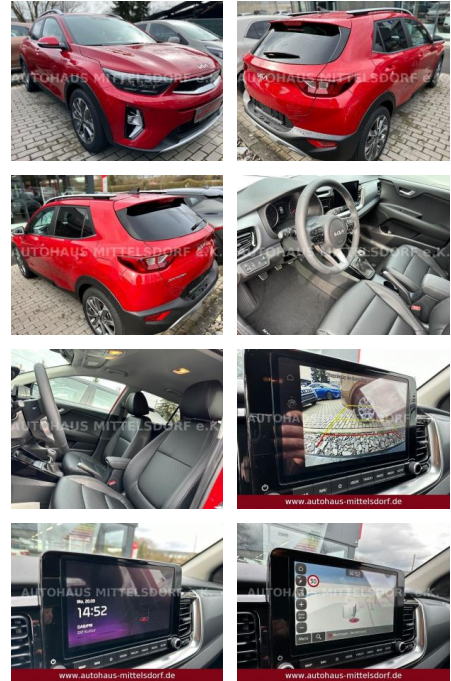

## Kia Stonic 1.0 T-GDI OPF Mild Hybrid Platinum

AM63-776

Angebotsnr.:

Erstzulassung:	Kilometer:	Farbe:	Leistung:	Kraftstoffart:
13.05.2023	12.500	Rot	88 kW / 120 PS	Benzin

**PREIS**  
**23.020 €**