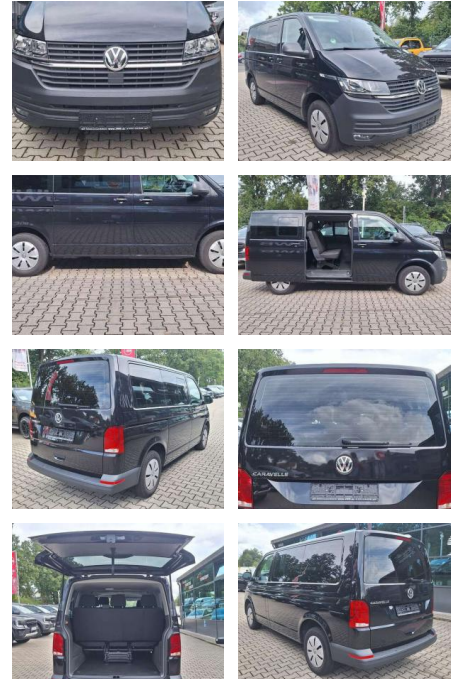

## Volkswagen T6 Caravelle T6.1 Caravelle DSG Trend

JW00-UN-9079Angebotsnr.:

Erstzulassung:	Kilometer:	Farbe:	Leistung:	Kraftstoffart:
01.06.2023	50.290	Schwarz	110 kW / 150 PS	Benzin

**PREIS**  
**41.150 €**