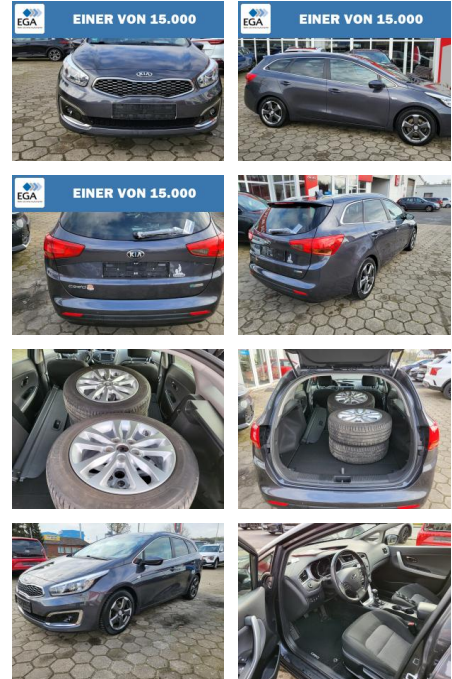

Kia cee'd Sportswagon cee'd 1.6 GDI Dream Team S...

SB00-CEEDSWagon - Anzeigensnr.:

Erstzulassung: 08.11.2018 **Kilometer:** 44.800 **Farbe:** Grau **Leistung:** 99 kW / 135 PS **Kraftstoffart:** Benzin