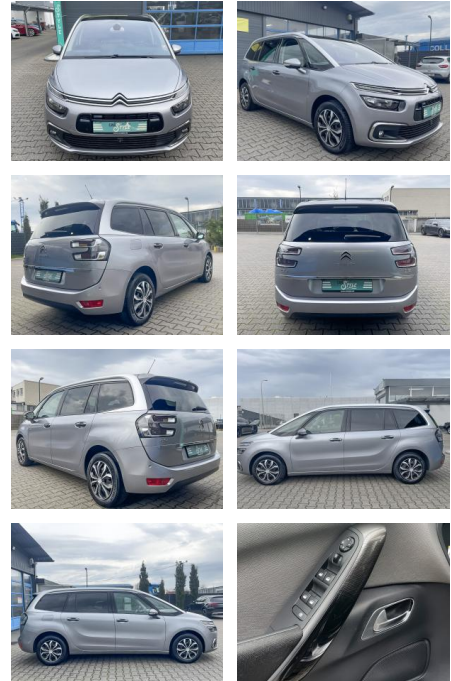

Citroën Grand C4 Picasso / SpaceTourer 1.2 Pure...

CS01-FO241144 Angebotsnr.:

Erstzulassung:	Kilometer:	Farbe:	Leistung:	Kraftstoffart:
17.10.2017	96.000	silber	96 kW / 131 PS	Benzin

PREIS
12.530 €

FINANZIERUNGSBEISPIEL