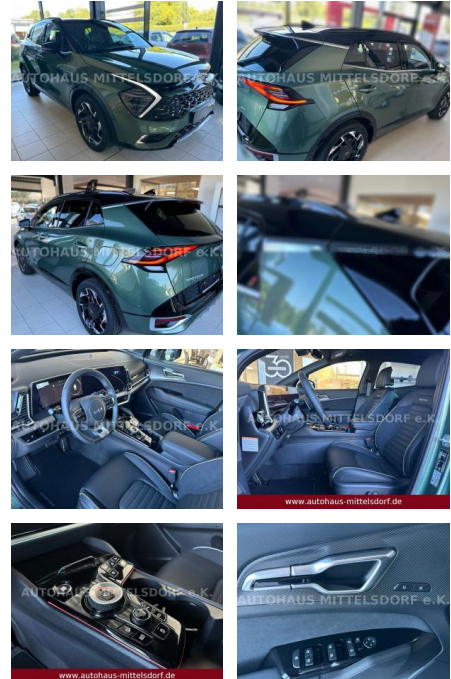

AM63-849

Angebotsnr.:

Erstzulassung:	Kilometer:	Farbe:	Leistung:	Kraftstoffart:
13.11.2023	2.000	Grün	132 kW / 179 PS	Benzin

PREIS
42.590 €

FINANZIERUNGSBEISPIEL

Laufzeit: 72 Monate Anzahlung: 25 %
Basis-Finanzierung:* Mtl. Rate:
Zielraten-Finanzierung:** **244 €**