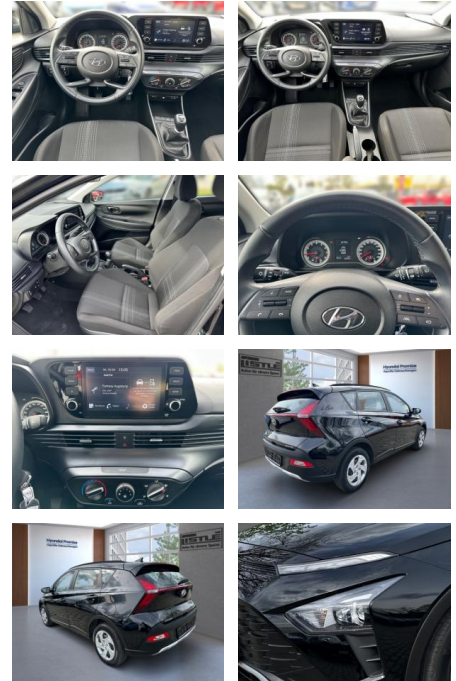

Hyundai Bayon 1.2 MPI 85HP Klima PDC Kamera

AL33-65166K **Angebotsnr.:**

Erstzulassung:	Kilometer:	Farbe:	Leistung:	Kraftstoffart:
01.03.2023	25.400		62 kW / 84 PS	Benzin

PREIS
18.700 €

FINANZIERUNGSBEISPIEL