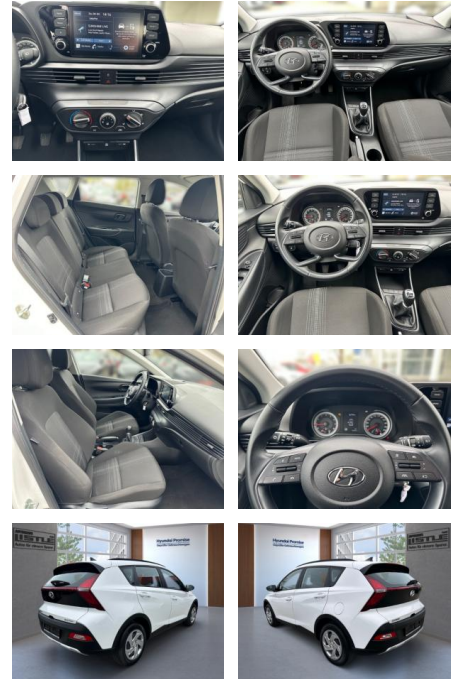

AL33-60103 **Angebotsnr.:**

Erstzulassung:	Kilometer:	Farbe:	Leistung:	Kraftstoffart:
01.03.2023	17.500		62 kW / 84 PS	Benzin

PREIS
18.700 €

FINANZIERUNGSBEISPIEL

Laufzeit: 72 Monate Anzahlung: 25 %
Basis-Finanzierung:* Mtl. Rate:
Zielraten-Finanzierung:** **107 €**