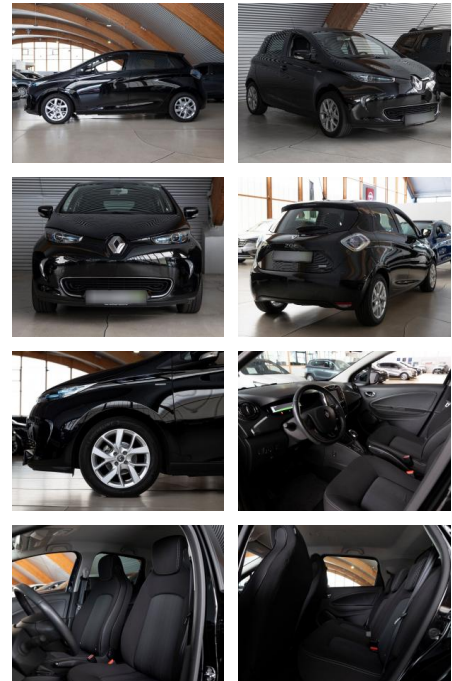

Renault ZOE R110 (ohne Batterie) 41 kWh Life

RS04-15588 **Angebotsnr.:**

Erstzulassung:	Kilometer:	Farbe:	Leistung:	Kraftstoffart:
10.06.2019	46.436	Diverse	80 kW / 109 PS	Elektro

PREIS
13.710 €

FINANZIERUNGSBEISPIEL
Laufzeit: 72 Monate Anzahlung: 25 %
Basis-Finanzierung:* Mtl. Rate:
Zielraten-Finanzierung:** Mtl. Rate: **78 €**