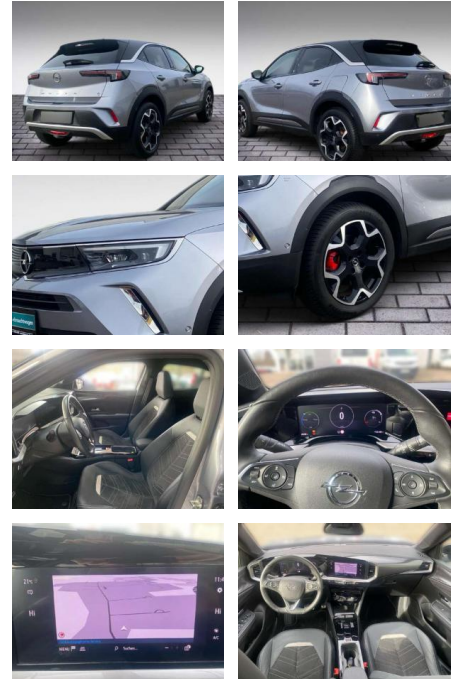

Erstzulassung:	Kilometer:	Farbe:	Leistung:	Kraftstoffart:
01.05.2021	20.500	Grau	100 kW / 136 PS	Benzin

PREIS
26.850 €

FINANZIERUNGSBEISPIEL
 Laufzeit: 72 Monate Anzahlung: 25 %
 Basis-Finanzierung:* Mtl. Rate:
 Zielraten-Finanzierung:** **154 €**