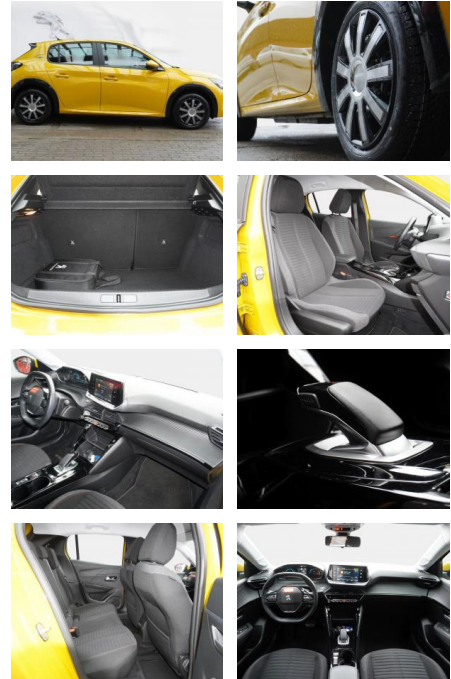

Ihr Ansprechpartner

Herr Nikolai Kidrowski
E-Mail: info@your-next-car.de
Telefon: 0174 1533485

Your-Next-Car GmbH
An der Mühle 6 - 26842 Ostrhauderfehn - Tel.: 0174 / 1533485

Peugeot 208 Elektromotor 136 Active Pack++EPH+

SD05-173 1551806423snr.:

Erstzulassung:	Kilometer:	Farbe:	Leistung:	Kraftstoffart:
14.02.2021	51.000	Diverse	100 kW / 136 PS	Elektro

PREIS
18.510 €

FINANZIERUNGSBEISPIEL

Laufzeit: 72 Monate   Anzahlung: 25 %
Basis-Finanzierung:*   Mtl. Rate:
Zielraten-Finanzierung:** **106 €**

* Basisfinanzierung: Anzahlung: 4.628 Euro, Laufzeit: 72 Monate, Nettodarlehen: 13.883 Euro, Gesamtbetrag: 19.677 Euro, Zinssätze: 2.77% Sollz. (gebunden), 2.8% eff.
** Zielratenfinanzierung: Anzahlung: 4.628 Euro, Laufzeit: 72 Monate, Nettodarlehen: 13.883 Euro, Zielrate: 9.255 Euro, Gesamtbetrag: 20.130 Euro, Zinssätze: 2.77% Sollz. (gebunden), 2.8% eff.,

Vermittlung für: Santander Consumer Bank
Repräsentatives Beispiel gem. § 17 Abs. 4 PAngV. Diese Finanzierungsangebote sind Beispiele. Gerne ermitteln wir für Sie Ihr individuelles Angebot.

Ausstattung

Sicherheit

- Müdigkeitswarnsystem
- Notbremsassistent
- Notrufsystem
- Reifendruckkontrollsystem
- Spurhalteassistent
- Active Safety Brake Plus (bei Nacht und Radfahrern)
- Frontkollisionswarner
- Reifendruckkontrollsystem
- Müdigkeitswarner
- Airbag für Fahrer und Beifahrer
- Beifahrerairbag deaktivierbar
- Airbag: Vorhangairbags vorn und hinten
- Airbag: Seitenairbag vorn
- Tagfahrlicht: LED-Tagfahrlicht
- ESP (Elektronisches Stabilitätsprogramm) mit ASR (Antriebs-schlupfregelung)
- EBV (Elektronische Bremskraftverteilung)

- Verkehrsschilderkennung mit Darstellung der Geschwindigkeitsempfehlung im Kombiinstrument
- Wegfahrsperre
- Berganfahrhilfe
- ***Assistenzsysteme:**
- Notbremsassistent mit Einschaltautomatik der Warnblinkleuchten
- Spurhalteassistent mit Lenkeingriff
- *

Multimedia

- USB
- Verkehrszeichenerkennung
- Touchscreen
- Peugeot Connect Box mit den kostenlosen Telematikdiensten - Peugeot Connect SOS und Peugeot Connect Assistance - GPS-Modul - Integrierte Europäische SIM-Karte - Lautsprecher und Mikrofon -

- Radio: Audioanlage RCC - Bi-Tuner - 6 Lautsprecher - MP3-fähig - Bluetooth-Freisprecheinrichtung mit Audiostreaming über Bluetooth - USB-Anschluss - Bedienung am Lenkrad und über Touchscreen
- Radiozubehör: Mirror Screen - Übertragung von multimedialen Inhalten und Apps eines kompatiblen Smartphones auf den Touchscreen des Fahrzeugs über den die kompatiblen Funktionen und Apps direkt bedient werden können - Android Auto und Mirror Link (für kompatible Smartphone-Modelle mit Android-Betriebssystem) - CarPlay (für kompatible iPhone-Modelle von Apple)
- Radiozubehör: Digitaler Radioempfang DAB +
- Radiozubehör: Multifunktionaler Touchscreen mit 7-Farbbildschirm - kapazitiver Bildschirm - 7 Klaviertasten

STÄNDIG ÜBER 15.000 FAHRZEUGE IM BESTAND!