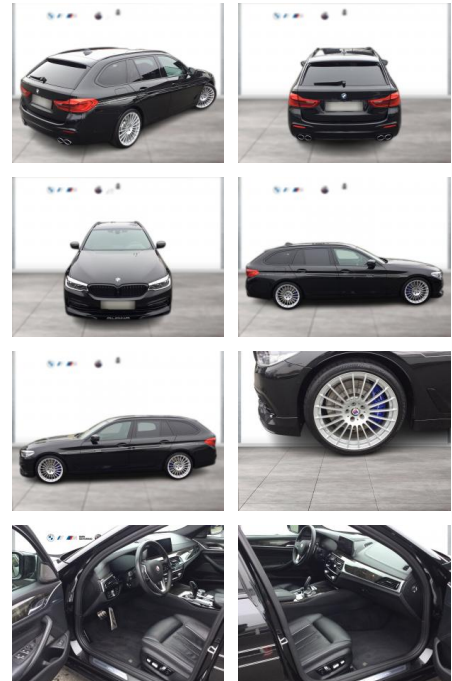

ALPINA D5 S TOURING LC PROF AHK HUD ALARM

WG05-236035 Angebotsnr.:

Erstzulassung:	Kilometer:	Farbe:	Leistung:	Kraftstoffart:
01.11.2020	104.125	Schwarz	285 kW / 387 PS	Diesel

PREIS
52.590 €

FINANZIERUNGSBEISPIEL