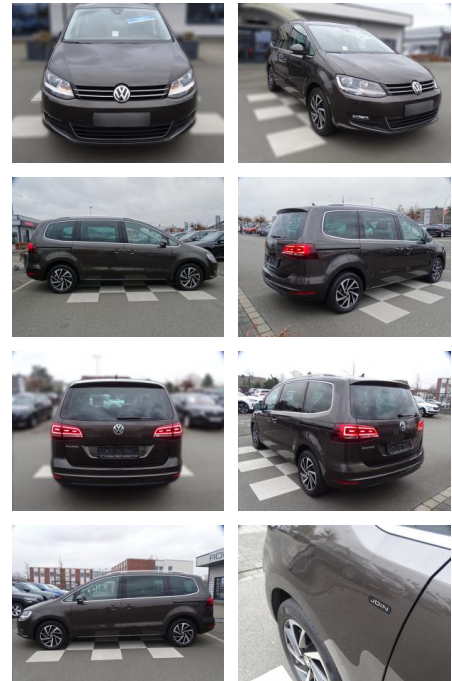

RA00-20947 **Angebotsnr.:**

Erstzulassung:	Kilometer:	Farbe:	Leistung:	Kraftstoffart:
01.01.2019	73.141	Braun	110 kW / 150 PS	Diesel

PREIS	FINANZIERUNGSBEISPIEL	
28.790 €	Laufzeit: 72 Monate Anzahlung: 25 % Basis-Finanzierung:* Mtl. Rate: Zielraten-Finanzierung:** 165 €	* Basisfinanzierung: Anzahlung: 7.198 Euro, Laufzeit: 72 Monate, Nettodarlehen: 21.593 Euro, Gesamtbetrag: 30.604 Euro, Zinssätze: 2.77% Sollz. (gebunden), 2.8% eff. ** Zielratenfinanzierung: Anzahlung: 7.198 Euro, Laufzeit: 72 Monate, Nettodarlehen: 21.593 Euro, Zielrate: 14.395 Euro, Gesamtbetrag: 31.310 Euro, Zinssätze: 2.77% Sollz. (gebunden), 2.8% eff., Vermittlung für: Santander Consumer Bank Repräsentatives Beispiel gem. § 17 Abs. 4 PAngV. Diese Finanzierungsangebote sind Beispiele. Gerne ermitteln wir für Sie Ihr individuelles Angebot.