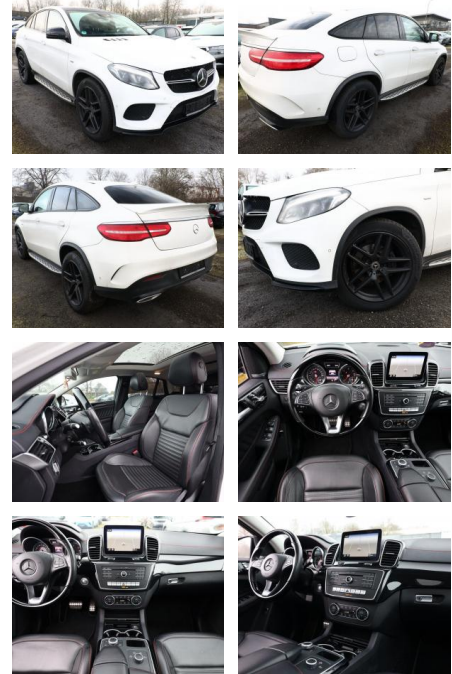

## Mercedes-Benz GLE 350 d Coupe 4Matic Orange Art

AT27-GW-ASG789 Gebotsnr.:

Erstzulassung:	Kilometer:	Farbe:	Leistung:	Kraftstoffart:
19.02.2018	85.500		190 kW / 258 PS	Diesel

PREIS	FINANZIERUNGSBEISPIEL	
<b>51.930 €</b>	Laufzeit: 72 Monate      Anzahlung: 25 % Basis-Finanzierung:*      Mtl. Rate: Zielraten-Finanzierung:** <b>297 €</b>	* Basisfinanzierung: Anzahlung: 12.983 Euro, Laufzeit: 72 Monate, Nettodarlehen: 38.948 Euro, Gesamtbetrag: 55.202 Euro, Zinssätze: 2.77% Sollz. (gebunden), 2.8% eff. ** Zielratenfinanzierung: Anzahlung: 12.983 Euro, Laufzeit: 72 Monate, Nettodarlehen: 38.948 Euro, Zielrate: 25.965 Euro, Gesamtbetrag: 56.474 Euro, Zinssätze: 2.77% Sollz. (gebunden), 2.8% eff., Vermittlung für: Santander Consumer Bank Repräsentatives Beispiel gem. § 17 Abs. 4 PAngV. Diese Finanzierungsangebote sind Beispiele. Gerne ermitteln wir für Sie Ihr individuelles Angebot.

## Ausstattung

### Multimedia

- Radio
- el. Sitzverstellung
- Head UP Display