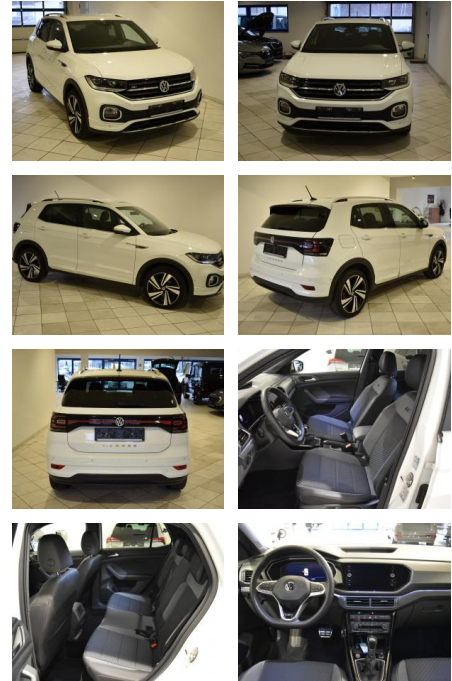

Volkswagen T-Cross 1.5 TSI DSG R-Line Virtual Co...

AH44-ATS4984Angebotsnr.:

Erstzulassung:	Kilometer:	Farbe:	Leistung:	Kraftstoffart:
16.10.2020	45.200	Weiß	110 kW / 150 PS	Benzin

PREIS 23.660 €	FINANZIERUNGSBEISPIEL		* Basisfinanzierung: Anzahlung: 5.915 Euro, Laufzeit: 72 Monate, Nettodarlehen: 17.745 Euro, Gesamtbetrag: 25.151 Euro, Zinssätze: 2.77% Sollz. (gebunden), 2.8% eff. ** Zielratenfinanzierung: Anzahlung: 5.915 Euro, Laufzeit: 72 Monate, Nettodarlehen: 17.745 Euro, Zielrate: 11.830 Euro, Gesamtbetrag: 25.730 Euro, Zinssätze: 2.77% Sollz. (gebunden), 2.8% eff., Vermittlung für: Santander Consumer Bank Repräsentatives Beispiel gem. § 17 Abs. 4 PAngV. Diese Finanzierungsangebote sind Beispiele. Gerne ermitteln wir für Sie Ihr individuelles Angebot.
	Laufzeit: 72 Monate Anzahlung: 25 %	Basis-Finanzierung:* Mtl. Rate:	
	Zielraten-Finanzierung:** Mtl. Rate:	135 €	

Ausstattung

Besonderheiten

- R-Line Volkswagen

Sicherheit

- Abstandswarner
- Geschwindigkeitsbegrenzungsanlage
- Müdigkeitserkennung
- Notrufsystem
- Reifendruckkontrollsystem
- Totwinkel-Assistent
- PDC Park Distance Control hinten
- Anti-Blockiersystem ABS
- Antischlupfregelung ASC+T
- elektronische Stabilitätskontrolle (ESP / DSP)
- Servolenkung
- Alarmanlage
- Regensensor
- Wegfahrsperre
- Kindersitzbefestigung
- PDC Park Distance Control vorne