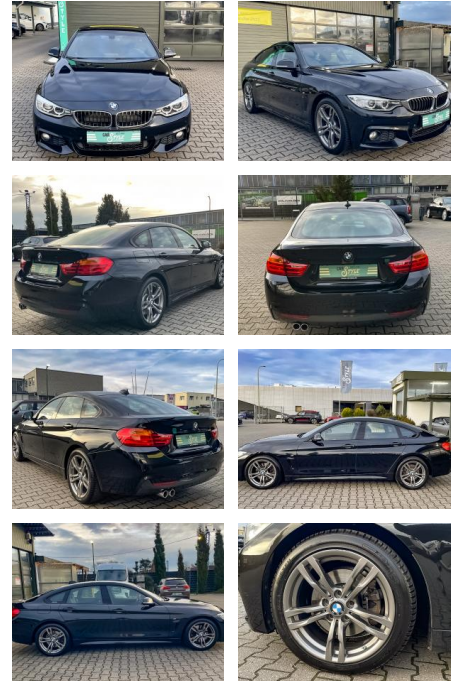

BMW 430 Gran Coupé d M Sport MEMORY SHZ PDC ALC...

CS01-FO231130Angebotsnr.:

Erstzulassung:	Kilometer:	Farbe:	Leistung:	Kraftstoffart:
27.04.2016	108.000	Schwarz	190 kW / 258 PS	Diesel

PREIS 26.950 €	FINANZIERUNGSBEISPIEL		* Basisfinanzierung: Anzahlung: 6.738 Euro, Laufzeit: 72 Monate, Nettodarlehen: 20.213 Euro, Gesamtbetrag: 28.648 Euro, Zinssätze: 2.77% Sollz. (gebunden), 2.8% eff. ** Zielratenfinanzierung: Anzahlung: 6.738 Euro, Laufzeit: 72 Monate, Nettodarlehen: 20.213 Euro, Zielrate: 13.475 Euro, Gesamtbetrag: 29.309 Euro, Zinssätze: 2.77% Sollz. (gebunden), 2.8% eff., Vermittlung für: Santander Consumer Bank Repräsentatives Beispiel gem. § 17 Abs. 4 PAngV. Diese Finanzierungsangebote sind Beispiele. Gerne ermitteln wir für Sie Ihr individuelles Angebot.
	Laufzeit: 72 Monate	Anzahlung: 25 %	
	Basis-Finanzierung:*	Mtl. Rate:	
	Zielraten-Finanzierung:**	154 €	