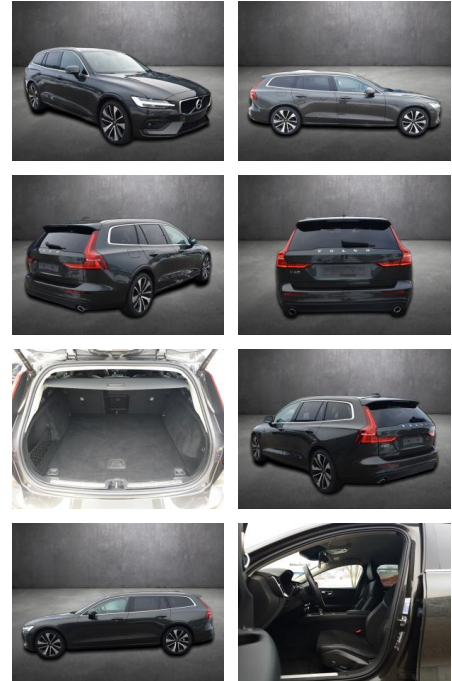

## Volvo V60 B4 Benzin Momentum\*BLIS\*INDUKTION

AK80-17-125 **Angebotsnr.:**

Erstzulassung:	Kilometer:	Farbe:	Leistung:	Kraftstoffart:
16.10.2020	41.990	Grau	145 kW / 197 PS	Benzin

**PREIS**  
**32.090 €**