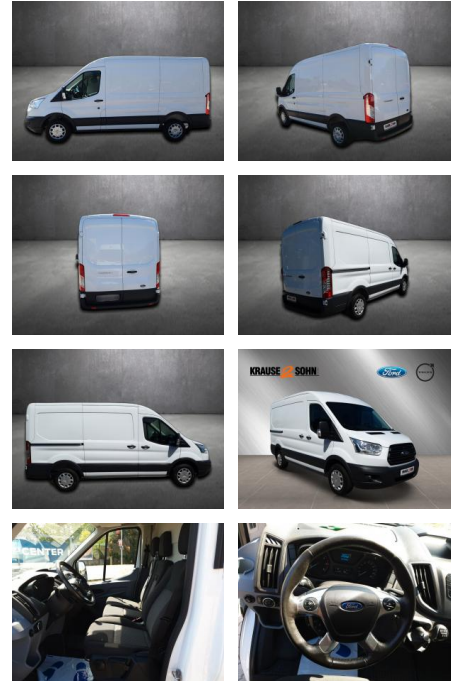

## Ford Transit Kasten 290 L2 Trend

AK80-17-055 **Angebotsnr.:**

Erstzulassung:	Kilometer:	Farbe:	Leistung:	Kraftstoffart:
16.08.2019	52.510	Weiß	77 kW / 105 PS	Diesel

**PREIS**  
**22.830 €**

**FINANZIERUNGSBEISPIEL**  
 Laufzeit: 72 Monate      Anzahlung: 25 %  
 Basis-Finanzierung:\*      Mtl. Rate:  
 Zielraten-Finanzierung:\*\* **131 €**