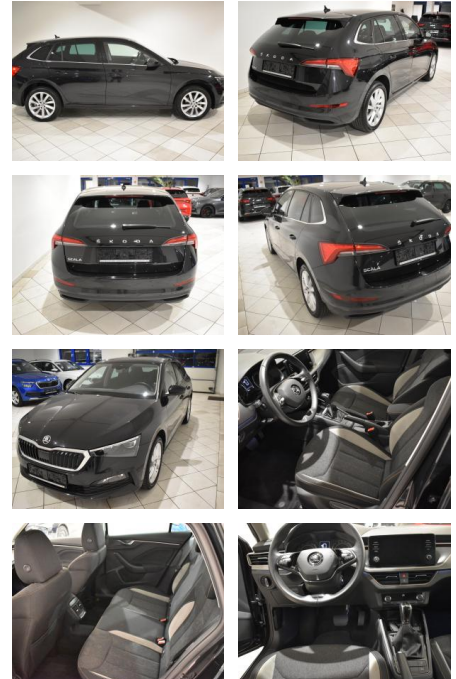

## Skoda Scala Style 1.0TSI DSG LED 5J Garantie

AH44-ATS 890 **Angebotsnr.:**

Erstzulassung:	Kilometer:	Farbe:	Leistung:	Kraftstoffart:
15.08.2022	19.667	Schwarz	81 kW / 110 PS	Benzin

**PREIS**  
**22.220 €**