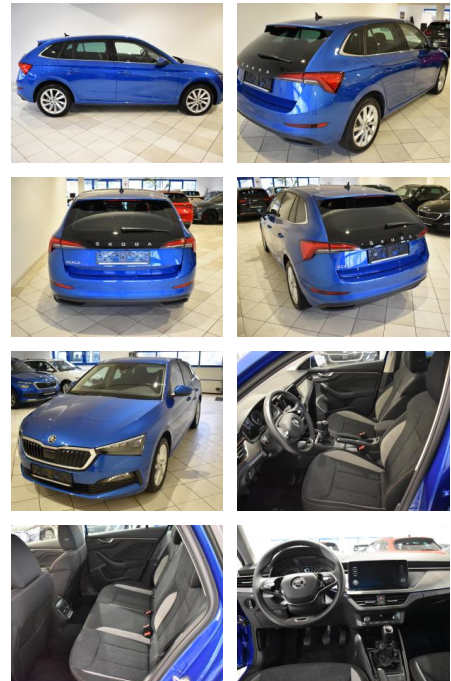

Skoda Scala Style 1.0TSI LED AHK 5J Garantie

AH44-ATS 9968 Angebotsnr.:

Erstzulassung:	Kilometer:	Farbe:	Leistung:	Kraftstoffart:
18.05.2022	18.185	Blau	81 kW / 110 PS	Benzin

PREIS
20.770 €

FINANZIERUNGSBEISPIEL
Laufzeit: 72 Monate Anzahlung: 25 %
Basis-Finanzierung:* Mtl. Rate:
Zielraten-Finanzierung:** **119 €**