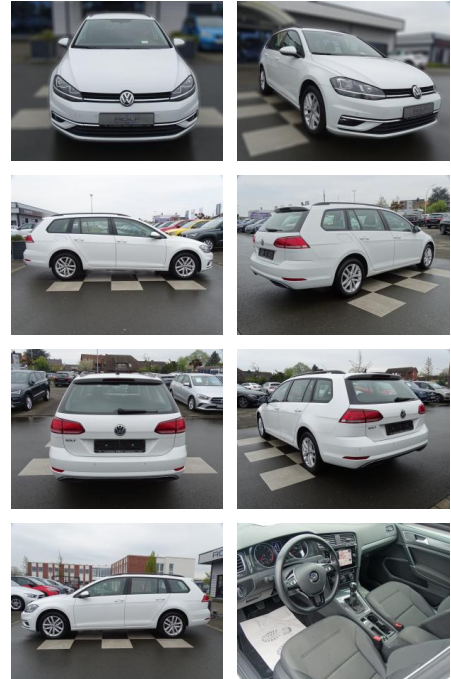

RA00-20612 **Angebotsnr.:**

Erstzulassung:	Kilometer:	Farbe:	Leistung:	Kraftstoffart:
01.09.2019	40.557	Weiß	85 kW / 116 PS	Benzin

PREIS
20.040 €

FINANZIERUNGSBEISPIEL

Laufzeit: 72 Monate Anzahlung: 25 %
Basis-Finanzierung:* Mtl. Rate:
Zielraten-Finanzierung:** **115 €**