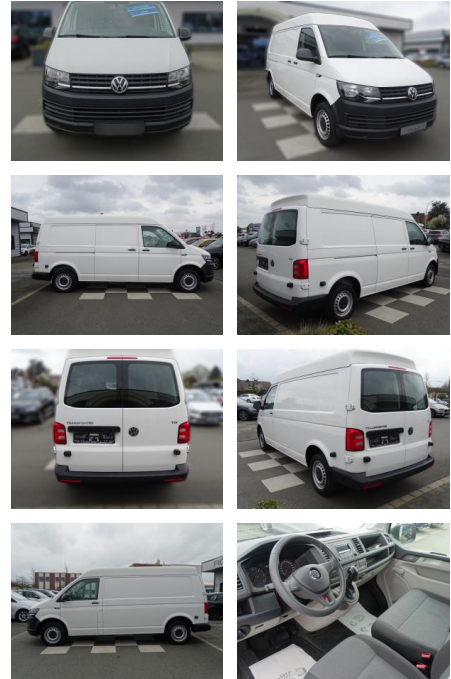

RA00-20591 **Angebotsnr.:**

Erstzulassung:	Kilometer:	Farbe:	Leistung:	Kraftstoffart:
01.02.2018	82.631	Weiß	110 kW / 150 PS	Diesel

PREIS
30.300 €

FINANZIERUNGSBEISPIEL

Laufzeit: 72 Monate Anzahlung: 25 %
Basis-Finanzierung:* Mtl. Rate:
Zielraten-Finanzierung:** **173 €**