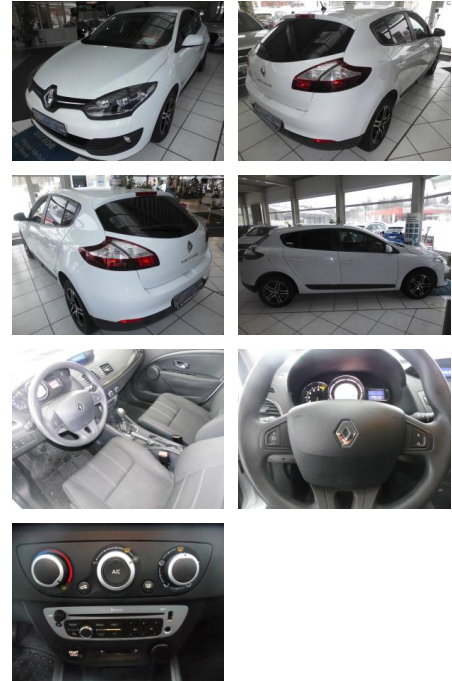

Renault Megane 1.6 16V 110 Authentique

RP00-HK2308-~~Angabe~~..:

Erstzulassung:	Kilometer:	Farbe:	Leistung:	Kraftstoffart:
26.08.2015	68.000	Weiß	81 kW / 110 PS	Benzin

PREIS
9.240 €

FINANZIERUNGSBEISPIEL

Laufzeit: 72 Monate Anzahlung: 25 %
Basis-Finanzierung:* Mtl. Rate:
Zielraten-Finanzierung:** Mtl. Rate: **53 €**