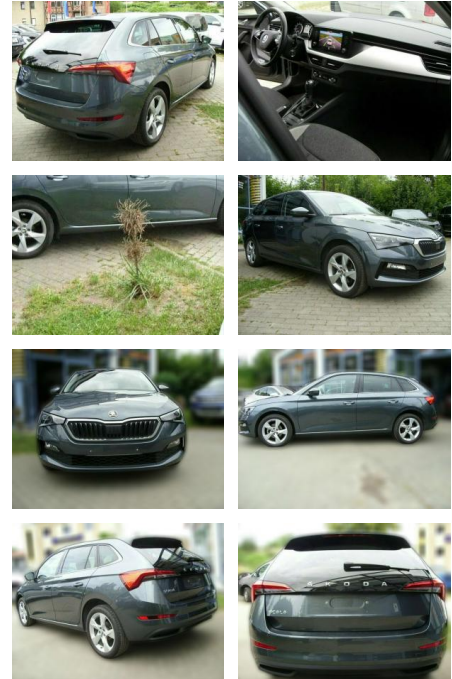

## Skoda Scala Style Automatik"Apple CarPlay

AG32-1515319 Angebotsnr.:

| Erstzulassung: | Kilometer: | Farbe: | Leistung:      | Kraftstoffart: |
|----------------|------------|--------|----------------|----------------|
| 01.07.2021     | 28.500     | grau   | 81 kW / 110 PS | Benzin         |

**PREIS**  
**20.250 €**